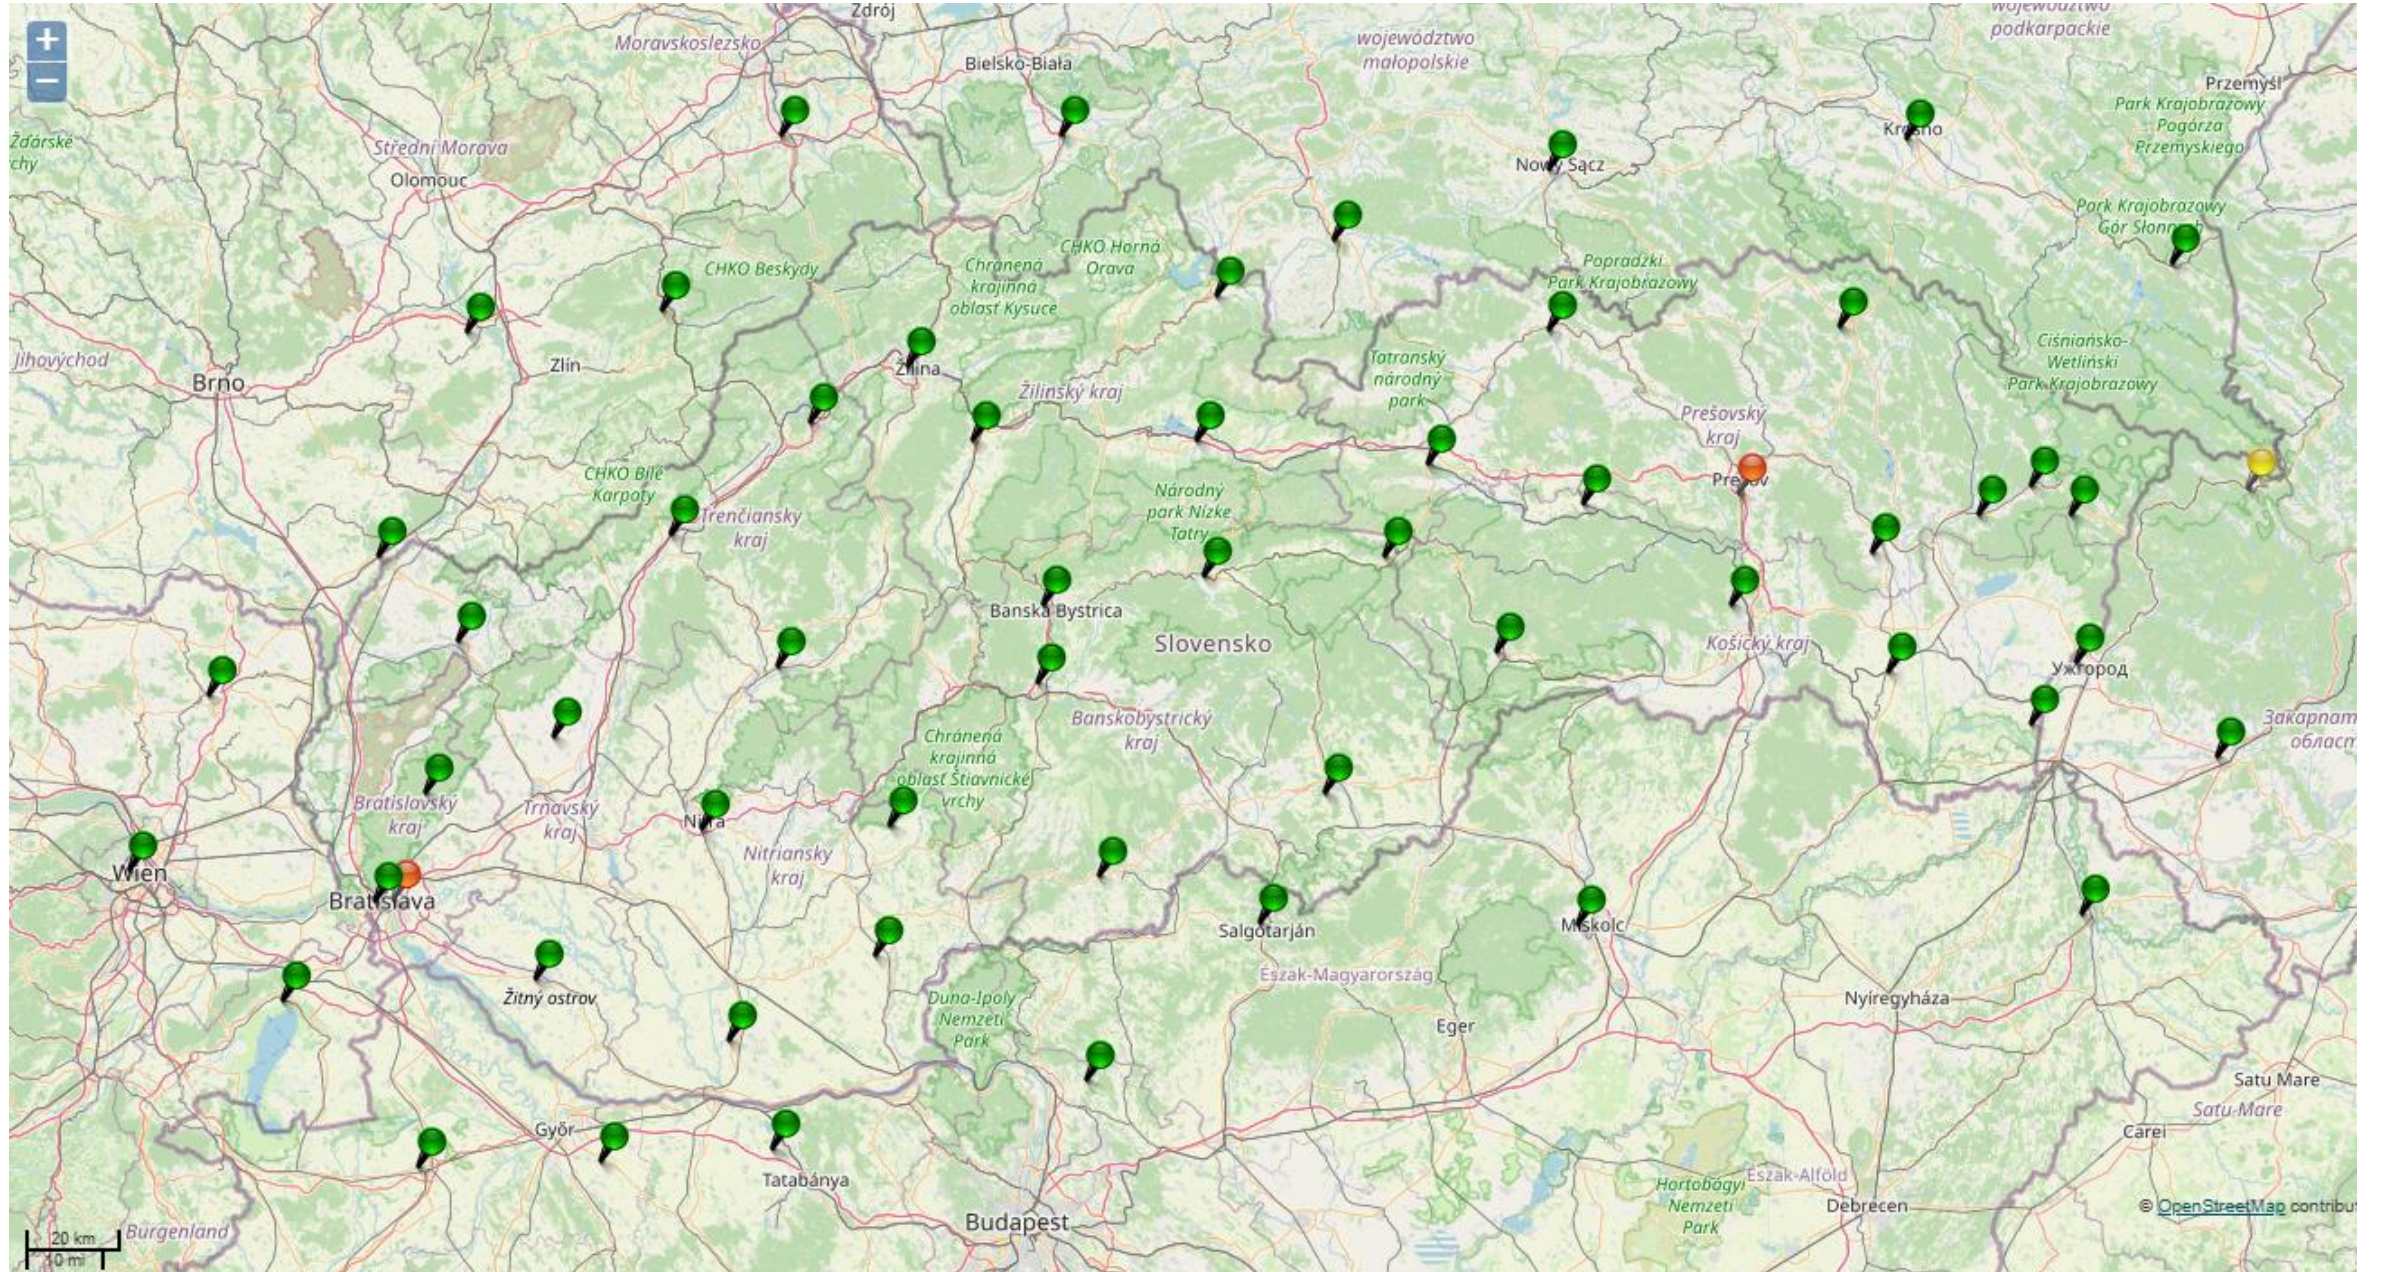

Slovenská priestorová observačná
služba - SK POS

www.skpos.gku.sk

Referenčné stanice satelitných systémov GPS a GLONASS

Hlavný účel SKPOS

- Určovanie presnej polohy referenčných staníc a vysielanie korekcií k užívateľom
- Stanice sú statické a preto majú presne určenú polohu v systéme WGS84
- V reálnom čase vypočítavajú chyby merania polohy GNSS vzhľadom na presne známu vlastnú polohu
- Odchýlky (korekcie) sú vysielané do priestoru s platnosťou v okruhu okolo 70 km

Online obchod a správa účtu

> Domov

- ▼ Domov
 - ▶ Mapa referenčných staníc
- ▼ Externé odkazy
 - ▶ Monitoring SKPOS

Vitajte

Aktuálny stav poskytovania služieb a produktov:

- Služby v reálnom čase sú plne funkčné.
- Generovanie údajov (RINEX) a služba Online Postprocessing na vyžiadanie: [skpos.gku\(at\)gmail.com](mailto:skpos.gku(at)gmail.com).
- Nové registrácie vybavujeme emailom [skpos.gku\(at\)gmail.com](mailto:skpos.gku(at)gmail.com) alebo telefonicky na 0902 906 616, 0902 906 620.
- Predlžovanie existujúcich prístupov nie je potrebné riešiť. Prístupy boli predĺžené, faktúry pošleme dodatočne.
- Prihlásenie do používateľských účtov ešte nie je funkčné.
- Webová stránka nie je dostupná.