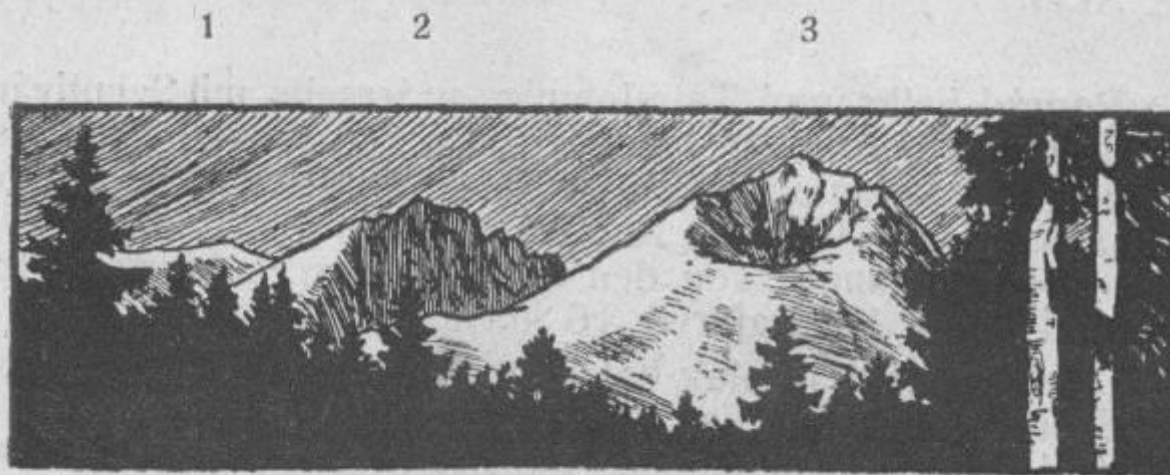

Panoráma Tatier

Pohľad na Vysoké Tatry od Štrby
podľa tur. sprievodcu R.Máša, 1933

1. Tupa. — 2. Končysta. — 3. Gerlsdorfer Spitze.

Aussicht vom Csorbaer See.

1. Krivan. — 2. Sedilko. — 3. Kratka. — 4. Ostra. — 5. Csorbaer Solisko. — 6. Csorbaerspitze. —
7. Vordere Bastei. — 8. Patria. — 9. Ochsenrücken. — 10. Kopki. — 11. Tatraspitze. — 12. Ganek. —
13. Österwa. — 14. Tupa. — 15. Končysta. — 16. Schlagendorferspitze.

Aussicht von der Gerlsdorfer Wiese unterhalb Tátraszéplak.

1. Tupa. — 2. Končysta. — 3. Kleine Končysta. — 4. Botzdorfer Tal. — 5. Gerlsdorfer Spitze. — 6. Felker Tal. — 7. Polnischer Kamm. — 8. Ottospitze. — 9. Flecht. — 10. Kastenbergr. — 11. Blásyval. — 12. Schlagendorfer Spitze. — 13. Lomnicer Spitze. — 14. Kohlbachtal. — 15. Kesmarker Spitze.