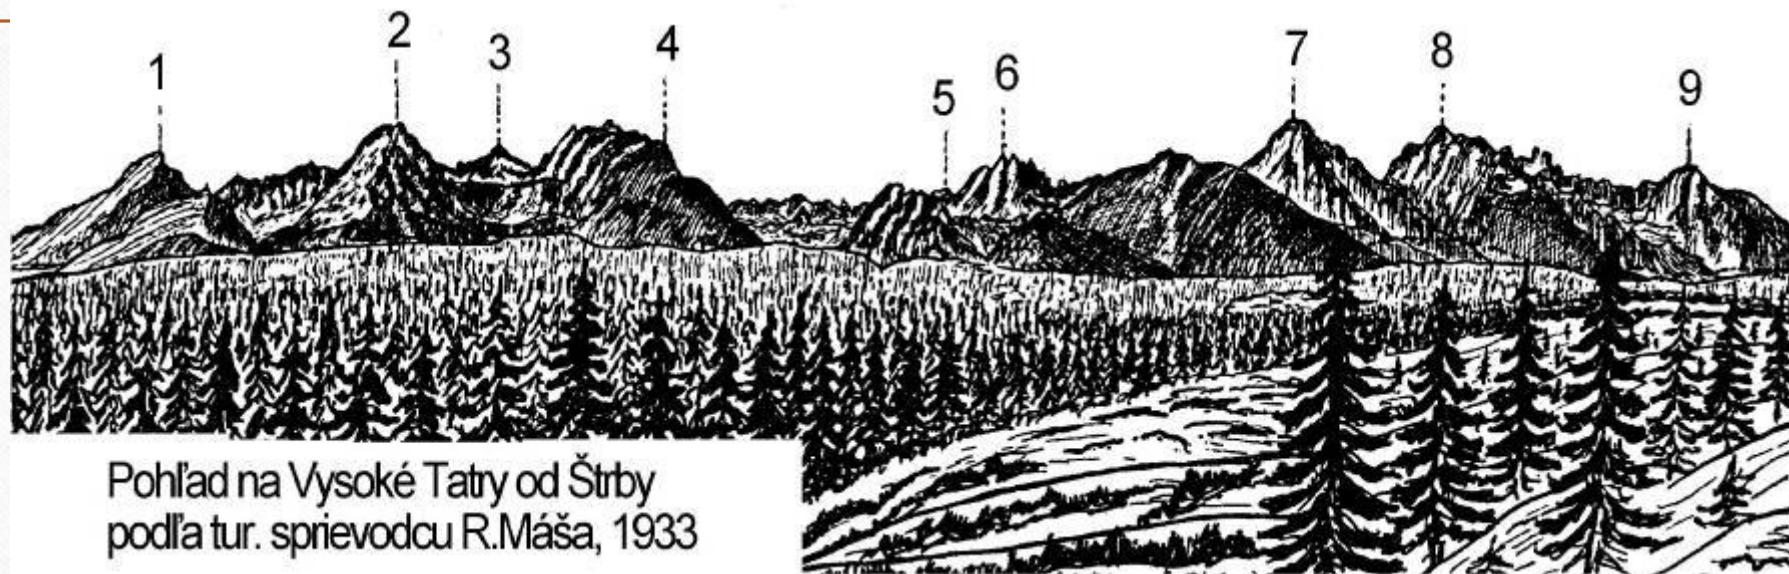

Panoráma Tatier

Pohľad na Vysoké Tatry od Štrby
podľa tur. sprievodcu R.Máša, 1933

1. Tupa. — 2. Končysta. — 3. Gerlsdorfer Spitze.

Aussicht vom Csorbaer See.

1. Krivan. — 2. Sedilko. — 3. Kratka. — 4. Ostra. — 5. Csorbaer Solisko. — 6. Csorbaerspitze. —
7. Vordere Bastei. — 8. Patria. — 9. Ochsenrücken. — 10. Kopki. — 11. Tatraspitze. — 12. Ganek. —
13. Österwa. — 14. Tupa. — 15. Končysta. — 16. Schlagendorferspitze.

Aussicht von der Gerlsdorfer Wiese unterhalb Tátraszéplak.

1. Tupa. — 2. Končysta. — 3. Kleine Končysta. — 4. Botzdorfer Tal. — 5. Gerlsdorfer Spitze. — 6. Felker Tal. — 7. Polnischer Kamm. — 8. Ottospitze. — 9. Flecht. — 10. Kastenbergr. — 11. Blásyval. — 12. Schlagendorfer Spitze. — 13. Lomnicer Spitze. — 14. Kohlbachtal. — 15. Kesmarker Spitze.

Aussicht von Tátralomnic.

1. Schlagendorfer Spitze. — 2. Kohlbachtal. — 3. Lomnicer Kamm. —
 4. Lomnicer Spitze. — 5. Westliche Gabelspitze. — 6. Gabelscharte (in
 der Fallinie das Steinbachseetal). — 7. Grosse Gabelspitze. — 8. Kes-
 marker Spitze. — 9. Ratzenbergjoch. — 10. Grosser Ratzenberg.