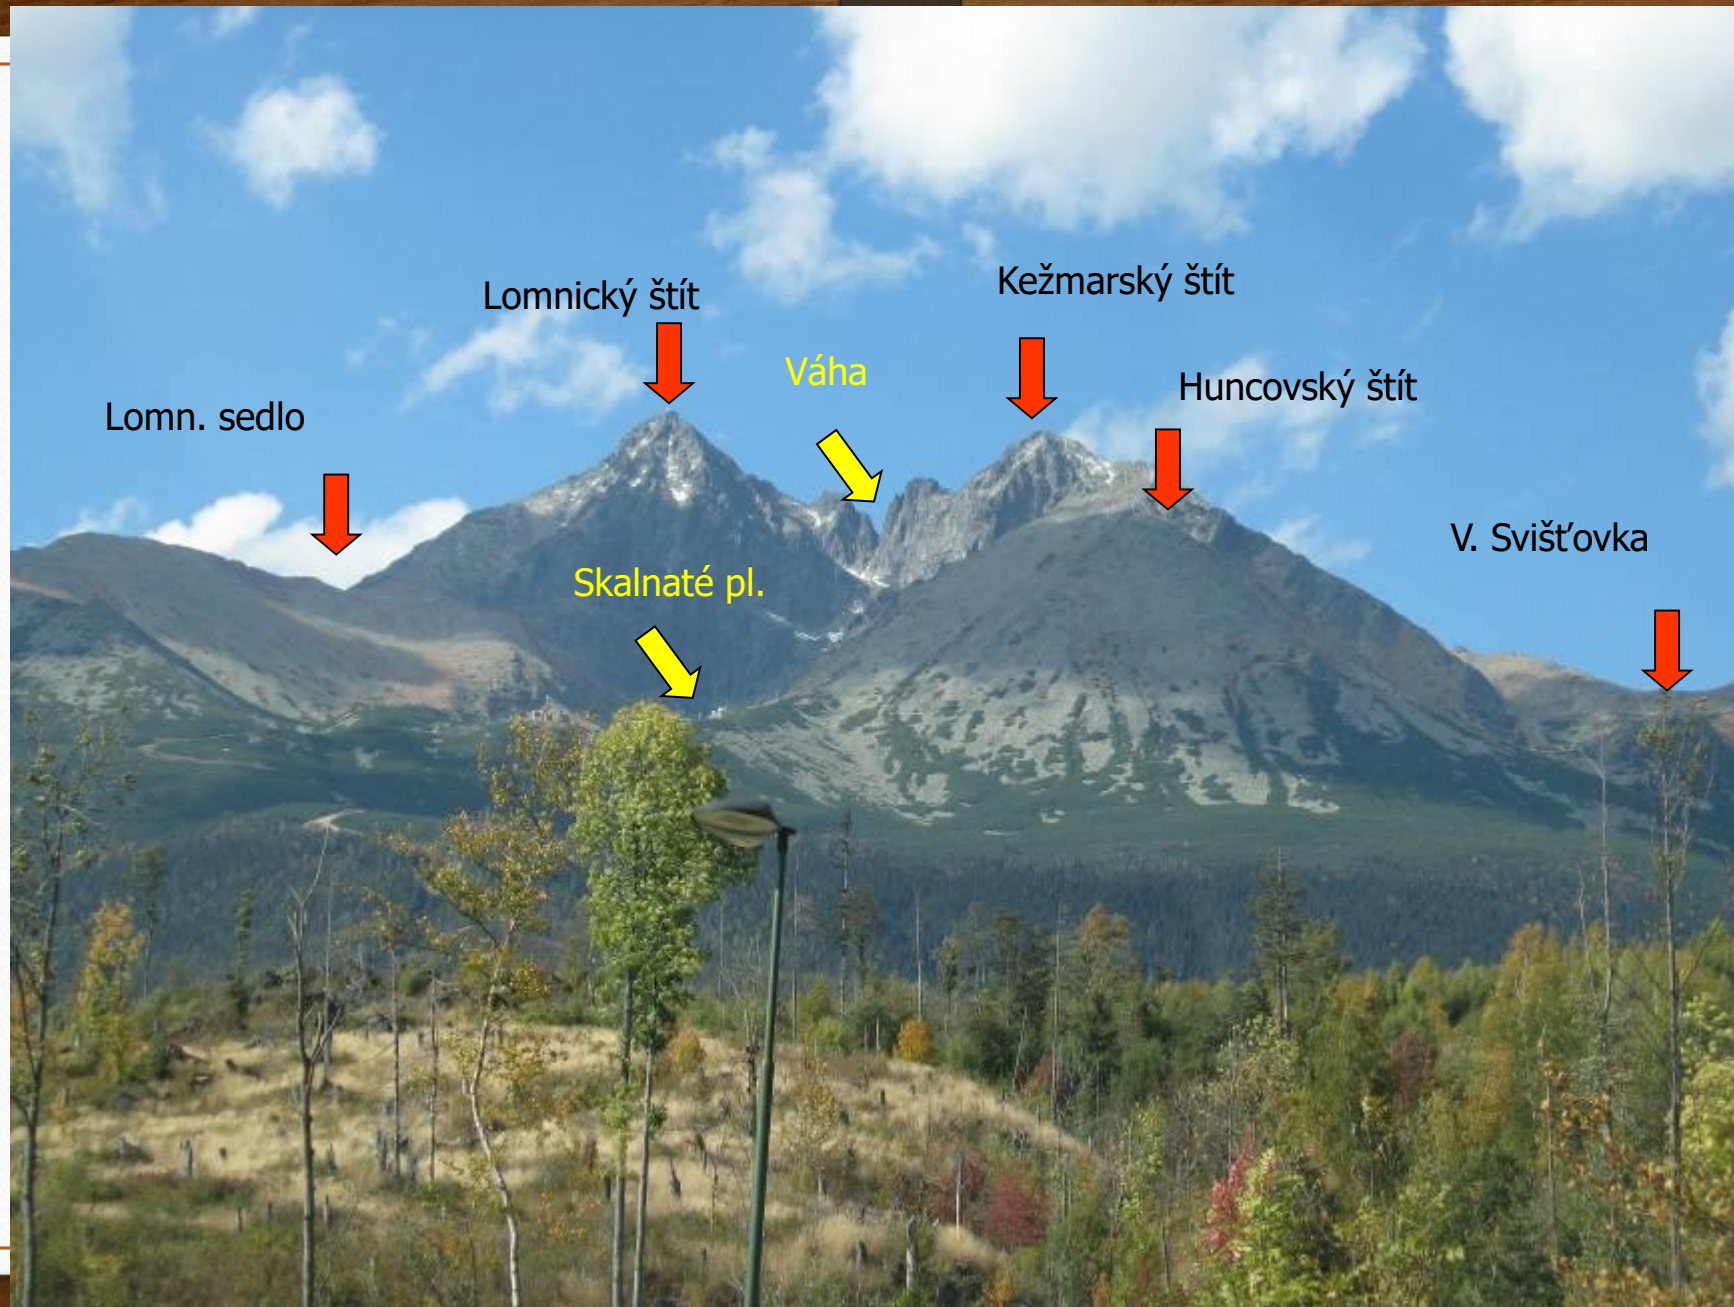

Panoráma Tatier

Pohľad na Vysoké Tatry od Štrby
podľa tur. sprievodcu R.Máša, 1933

1. Tupa. — 2. Končysta. — 3. Gerlsdorfer Spitze.

Aussicht vom Csorbaer See.

1. Krivan. — 2. Sedilko. — 3. Kratka. — 4. Ostra. — 5. Csorbaer Solisko. — 6. Csorbaerspitze. —
7. Vordere Bastei. — 8. Patria. — 9. Ochsenrücken. — 10. Kopki. — 11. Tatraspitze. — 12. Ganek. —
13. Österwa. — 14. Tupa. — 15. Končysta. — 16. Schlagendorferspitze.

Aussicht von Tátralomnic.

1. Schlagendorfer Spitze. — 2. Kohlbachtal. — 3. Lomnicer Kamm. —
 4. Lomnicer Spitze. — 5. Westliche Gabelspitze. — 6. Gabelscharte (in
 der Fallinie das Steinbachseetal). — 7. Grosse Gabelspitze. — 8. Kes-
 marker Spitze. — 9. Ratzenbergjoch. — 10. Grosser Ratzenberg.

Kriváň

Krátka

Ostrá

Solisko

Patria

Zelené pleso
Prm. Váhu
d.Za Handel

Furkotská d.
Wahlenbergove
plesá

Mlynica d.
Vdp. Skok

Rysy
Velká Vysoká
Tupá
Končistá
Gerlach
Slavkovský štít

d. Zlomísk,
Popradské pl.
Batizovská d.
Batizov.pl.
Velická dol.
Sliezsky dom

Lomn. sedlo

Lomnický štít

Váha

Kežmarský štít

Huncovský štít

Skalnaté pl.