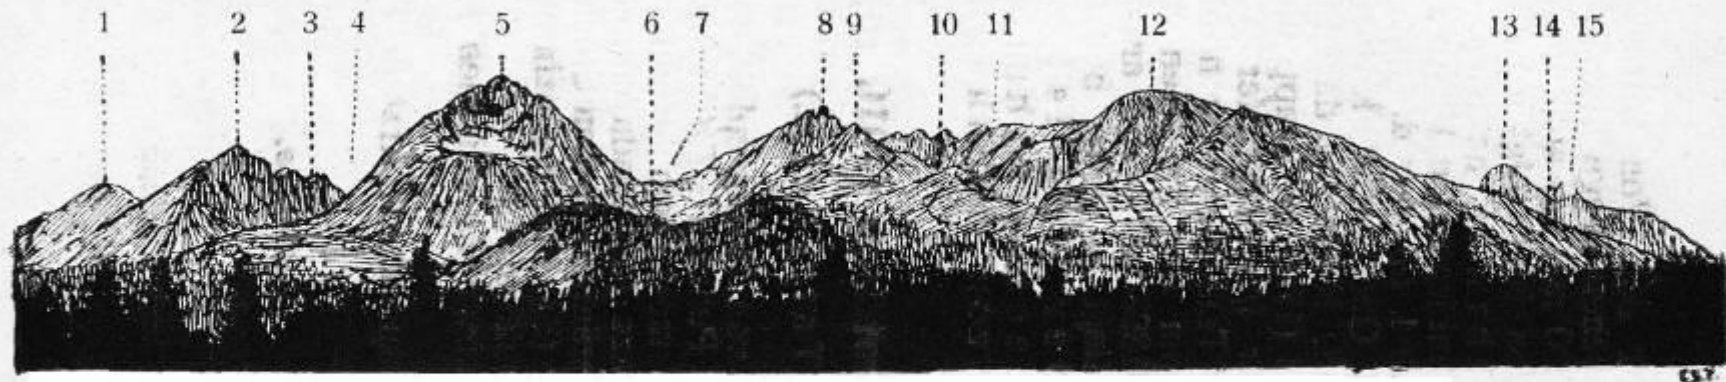

Panoráma Tatier

Pohľad na Vysoké Tatry od Štrby
podľa tur. sprievodcu R.Máša, 1933

1. Tupa. — 2. Končysta. — 3. Gerlsdorfer Spitze.

Aussicht vom Csorbaer See.

1. Krivan. — 2. Sedilko. — 3. Kratka. — 4. Ostra. — 5. Csorbaer Solisko. — 6. Csorbaerspitze. —
7. Vordere Bastei. — 8. Patria. — 9. Ochsenrücken. — 10. Kopki. — 11. Tatraspitze. — 12. Ganek. —
13. Österwa. — 14. Tupa. — 15. Končysta. — 16. Schlagendorferspitze.

Aussicht von der Gerlsdorfer Wiese unterhalb Tátraszéplak.

1. Tupa. — 2. Končysta. — 3. Kleine Končysta. — 4. Botzdorfer Tal. — 5. Gerlsdorfer Spitze. — 6. Felker Tal. — 7. Polnischer Kamm. — 8. Ottospitze. — 9. Flecht. — 10. Kastenbergr. — 11. Blásyval. — 12. Schlagendorfer Spitze. — 13. Lomnicer Spitze. — 14. Kohlbachtal. — 15. Kesmarker Spitze.

Aussicht von Tátralomnic.

1. Schlagendorfer Spitze. — 2. Kohlbachtal. — 3. Lomnicer Kamm. —
 4. Lomnicer Spitze. — 5. Westliche Gabelspitze. — 6. Gabelscharte (in
 der Fallinie das Steinbachseetal). — 7. Grosse Gabelspitze. — 8. Kes-
 marker Spitze. — 9. Ratzenbergjoch. — 10. Grosser Ratzenberg.