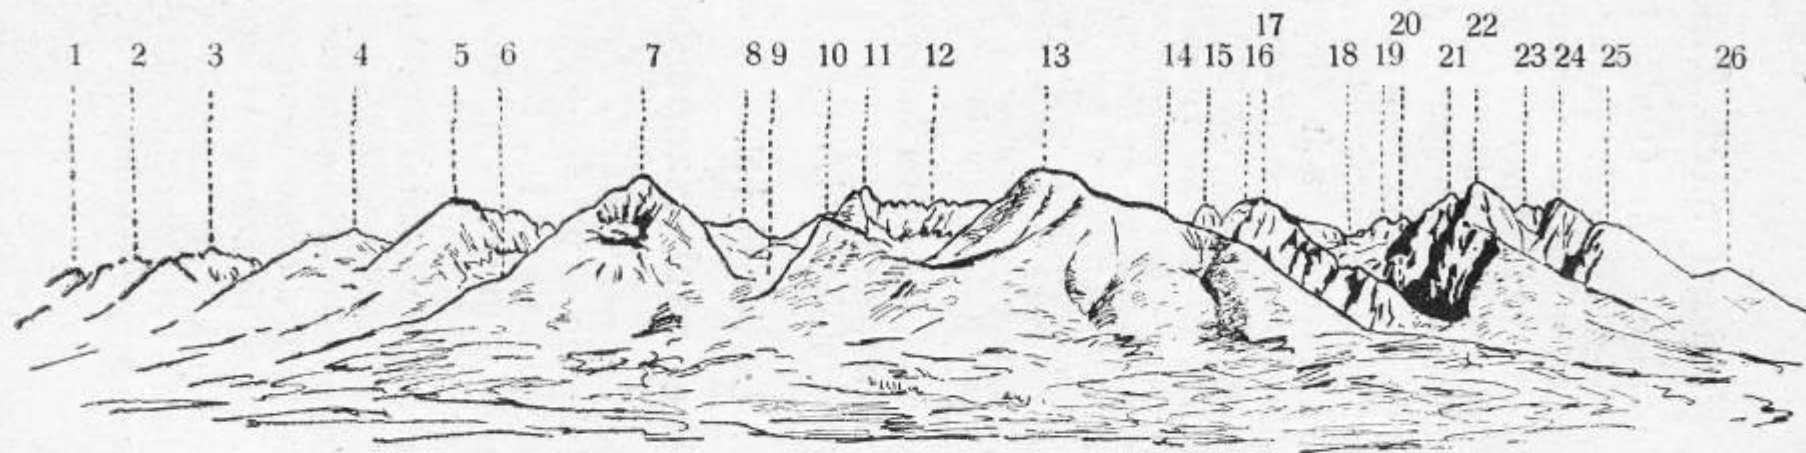

Panoráma Tatier

Pohľad na Vysoké Tatry od Štrby
podľa tur. sprievodcu R.Máša, 1933

1. Tupa. — 2. Končysta. — 3. Gerlsdorfer Spitze.

Aussicht vom Csorbaer See.

1. Krivan. — 2. Sedilko. — 3. Kratka. — 4. Ostra. — 5. Csorbaer Solisko. — 6. Csorbaerspitze. —
7. Vordere Bastei. — 8. Patria. — 9. Ochsenrücken. — 10. Kopki. — 11. Tatraspitze. — 12. Ganek. —
13. Österwa. — 14. Tupa. — 15. Končysta. — 16. Schlagendorferspitze.

Aussicht von der Gerlsdorfer Wiese unterhalb Tátraszéplak.

1. Tupa. — 2. Končysta. — 3. Kleine Končysta. — 4. Botzdorfer Tal. — 5. Gerlsdorfer Spitze. — 6. Felker Tal. — 7. Polnischer Kamm. — 8. Ottospitze. — 9. Flecht. — 10. Kastenbergr. — 11. Blásyval. — 12. Schlagendorfer Spitze. — 13. Lomnicer Spitze. — 14. Kohlbachtal. — 15. Kesmarker Spitze.

Aussicht von Tátralomnic.

1. Schlagendorfer Spitze. — 2. Kohlbachtal. — 3. Lomnicer Kamm. —
 4. Lomnicer Spitze. — 5. Westliche Gabelspitze. — 6. Gabelscharte (in
 der Fallinie das Steinbachseetal). — 7. Grosse Gabelspitze. — 8. Kes-
 marker Spitze. — 9. Ratzenbergjoch. — 10. Grosser Ratzenberg.