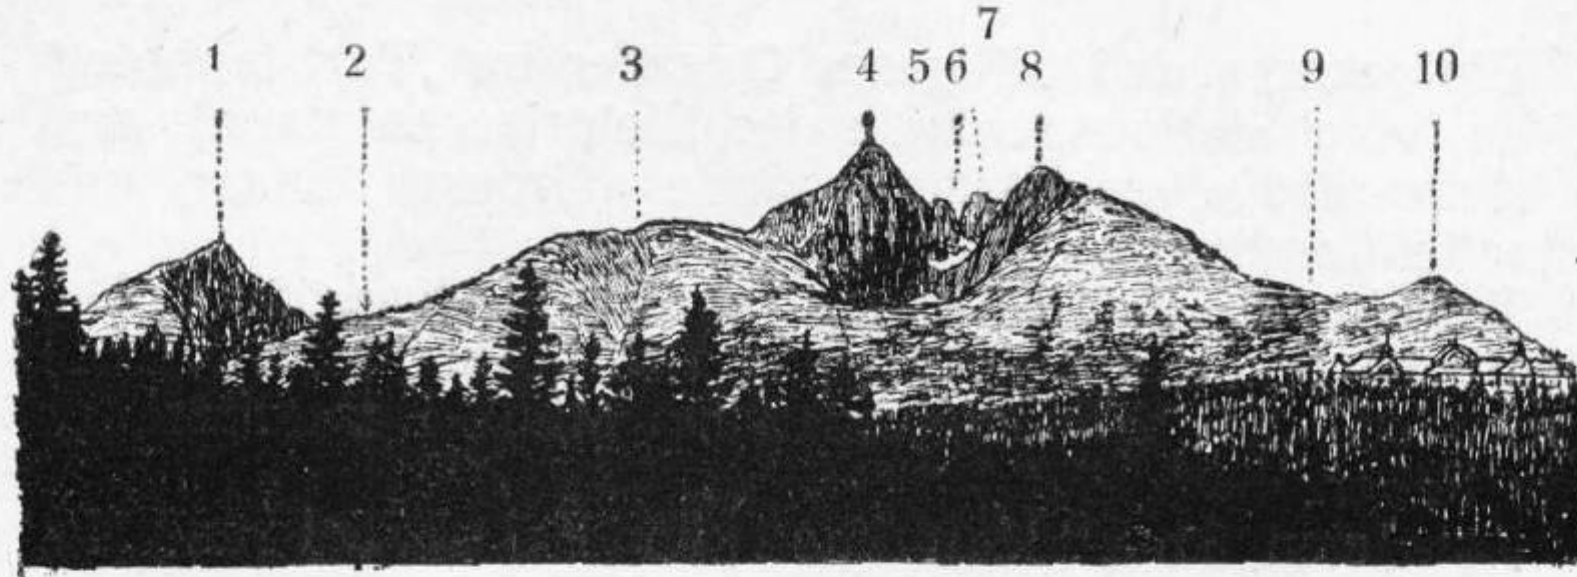

Aussicht von Tátralomnic.

1. Schlagendorfer Spitze. — 2. Kohlbachtal. — 3. Lomnicer Kamm. —
  4. Lomnicer Spitze. — 5. Westliche Gabelspitze. — 6. Gabelscharte (in
  der Fallinie das Steinbachseetal). — 7. Grosse Gabelspitze. — 8. Kes-
  marker Spitze. — 9. Ratzenbergjoch. — 10. Grosser Ratzenberg.