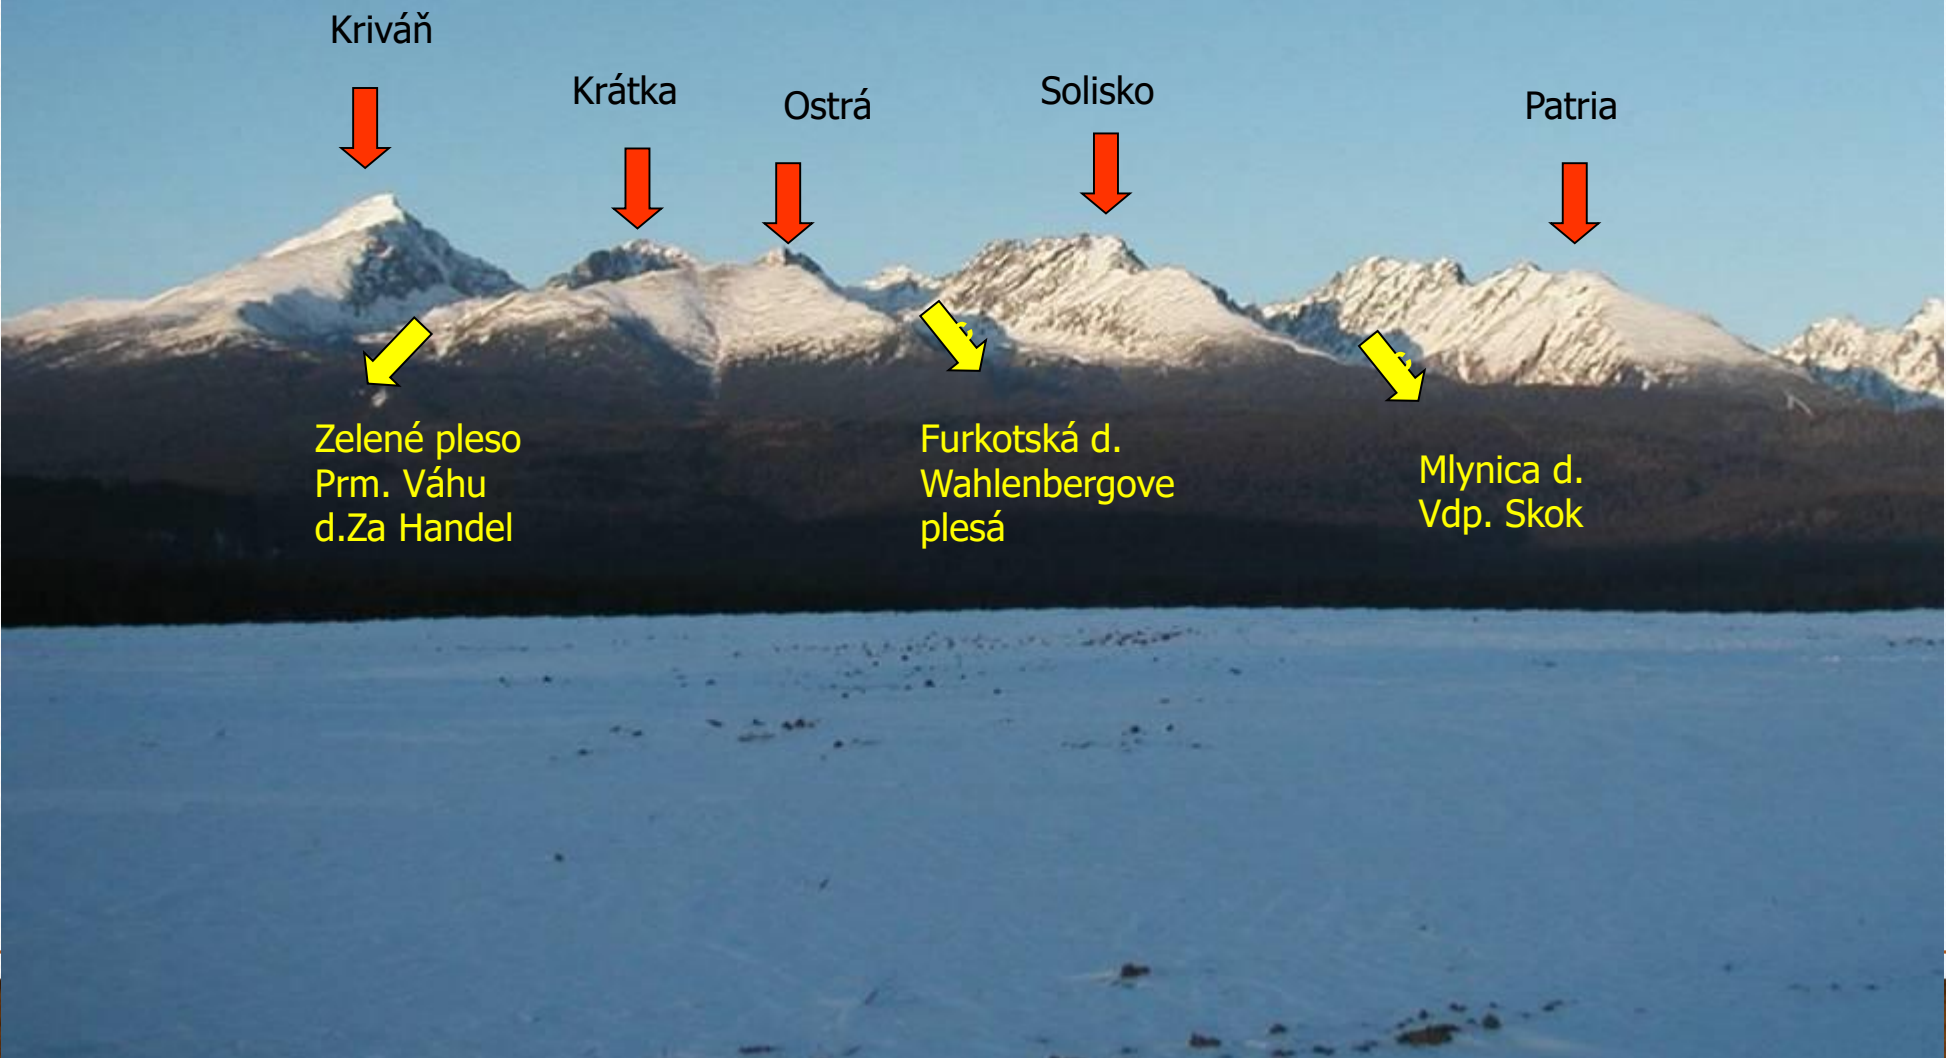

Panoráma Tatier

Pohľad na Vysoké Tatry od Štrby
podľa tur. sprievodcu R.Máša, 1933

1. Tupa. — 2. Končysta. — 3. Gerlsdorfer Spitze.

Aussicht vom Csorbaer See.

1. Krivan. — 2. Sedilko. — 3. Kratka. — 4. Ostra. — 5. Csorbaer Solisko. — 6. Csorbaerspitze. —
7. Vordere Bastei. — 8. Patria. — 9. Ochsenrücken. — 10. Kopki. — 11. Tatraspitze. — 12. Ganek. —
13. Österwa. — 14. Tupa. — 15. Končysta. — 16. Schlagendorferspitze.

Aussicht von der Gerlsdorfer Wiese unterhalb Tátraszéplak.

1. Tupa. — 2. Končysta. — 3. Kleine Končysta. — 4. Botzdorfer Tal. — 5. Gerlsdorfer Spitze. — 6. Felker Tal. — 7. Polnischer Kamm. — 8. Ottospitze. — 9. Flecht. — 10. Kastenbergr. — 11. Blásyval. — 12. Schlagendorfer Spitze. — 13. Lomnicer Spitze. — 14. Kohlbachtal. — 15. Kesmarker Spitze.

Die Hohe Tatra von Poprád-Felka.

1. Krivan. — 2. Soliskograt. — 3. Basteigrat. — 4. Tupa. — 5. Končysta. —
6. Botzdorfer Tal. — 7. Gerlsdorfer Spitze. — 8. Felker Spitze. — 9. Polnischer Kamm (und Felker Tal). — 10. Kleine Viszoka. — 11. Warze. — 12. Kastenbergr (darunter Blásytal). — 13. Schlagendorfer Spitze. — 14. Grosses Kohlbachtal. —
15. Roter Turm. — 16. Markasitturm und Eistalerspitze. — 17. Mittelgrat. —
18. Eistaler Scharte. — 19. Grünseespitze. — 20. Kleines Kohlbachtal. —
21. Schwalbenturm. — 22. Lomnicer Spitze. — 23. Grosse Gabelspitze. —
24. Kesmarker Spitze. — 25. Hunsdorfer Spitze. — 26. Grosser Ratzenberg.

Aussicht von Tátralomnic.

1. Schlagendorfer Spitze. — 2. Kohlbachtal. — 3. Lomnicer Kamm. —
 4. Lomnicer Spitze. — 5. Westliche Gabelspitze. — 6. Gabelscharte (in
 der Fallinie das Steinbachseetal). — 7. Grosse Gabelspitze. — 8. Kes-
 marker Spitze. — 9. Ratzenbergjoch. — 10. Grosser Ratzenberg.