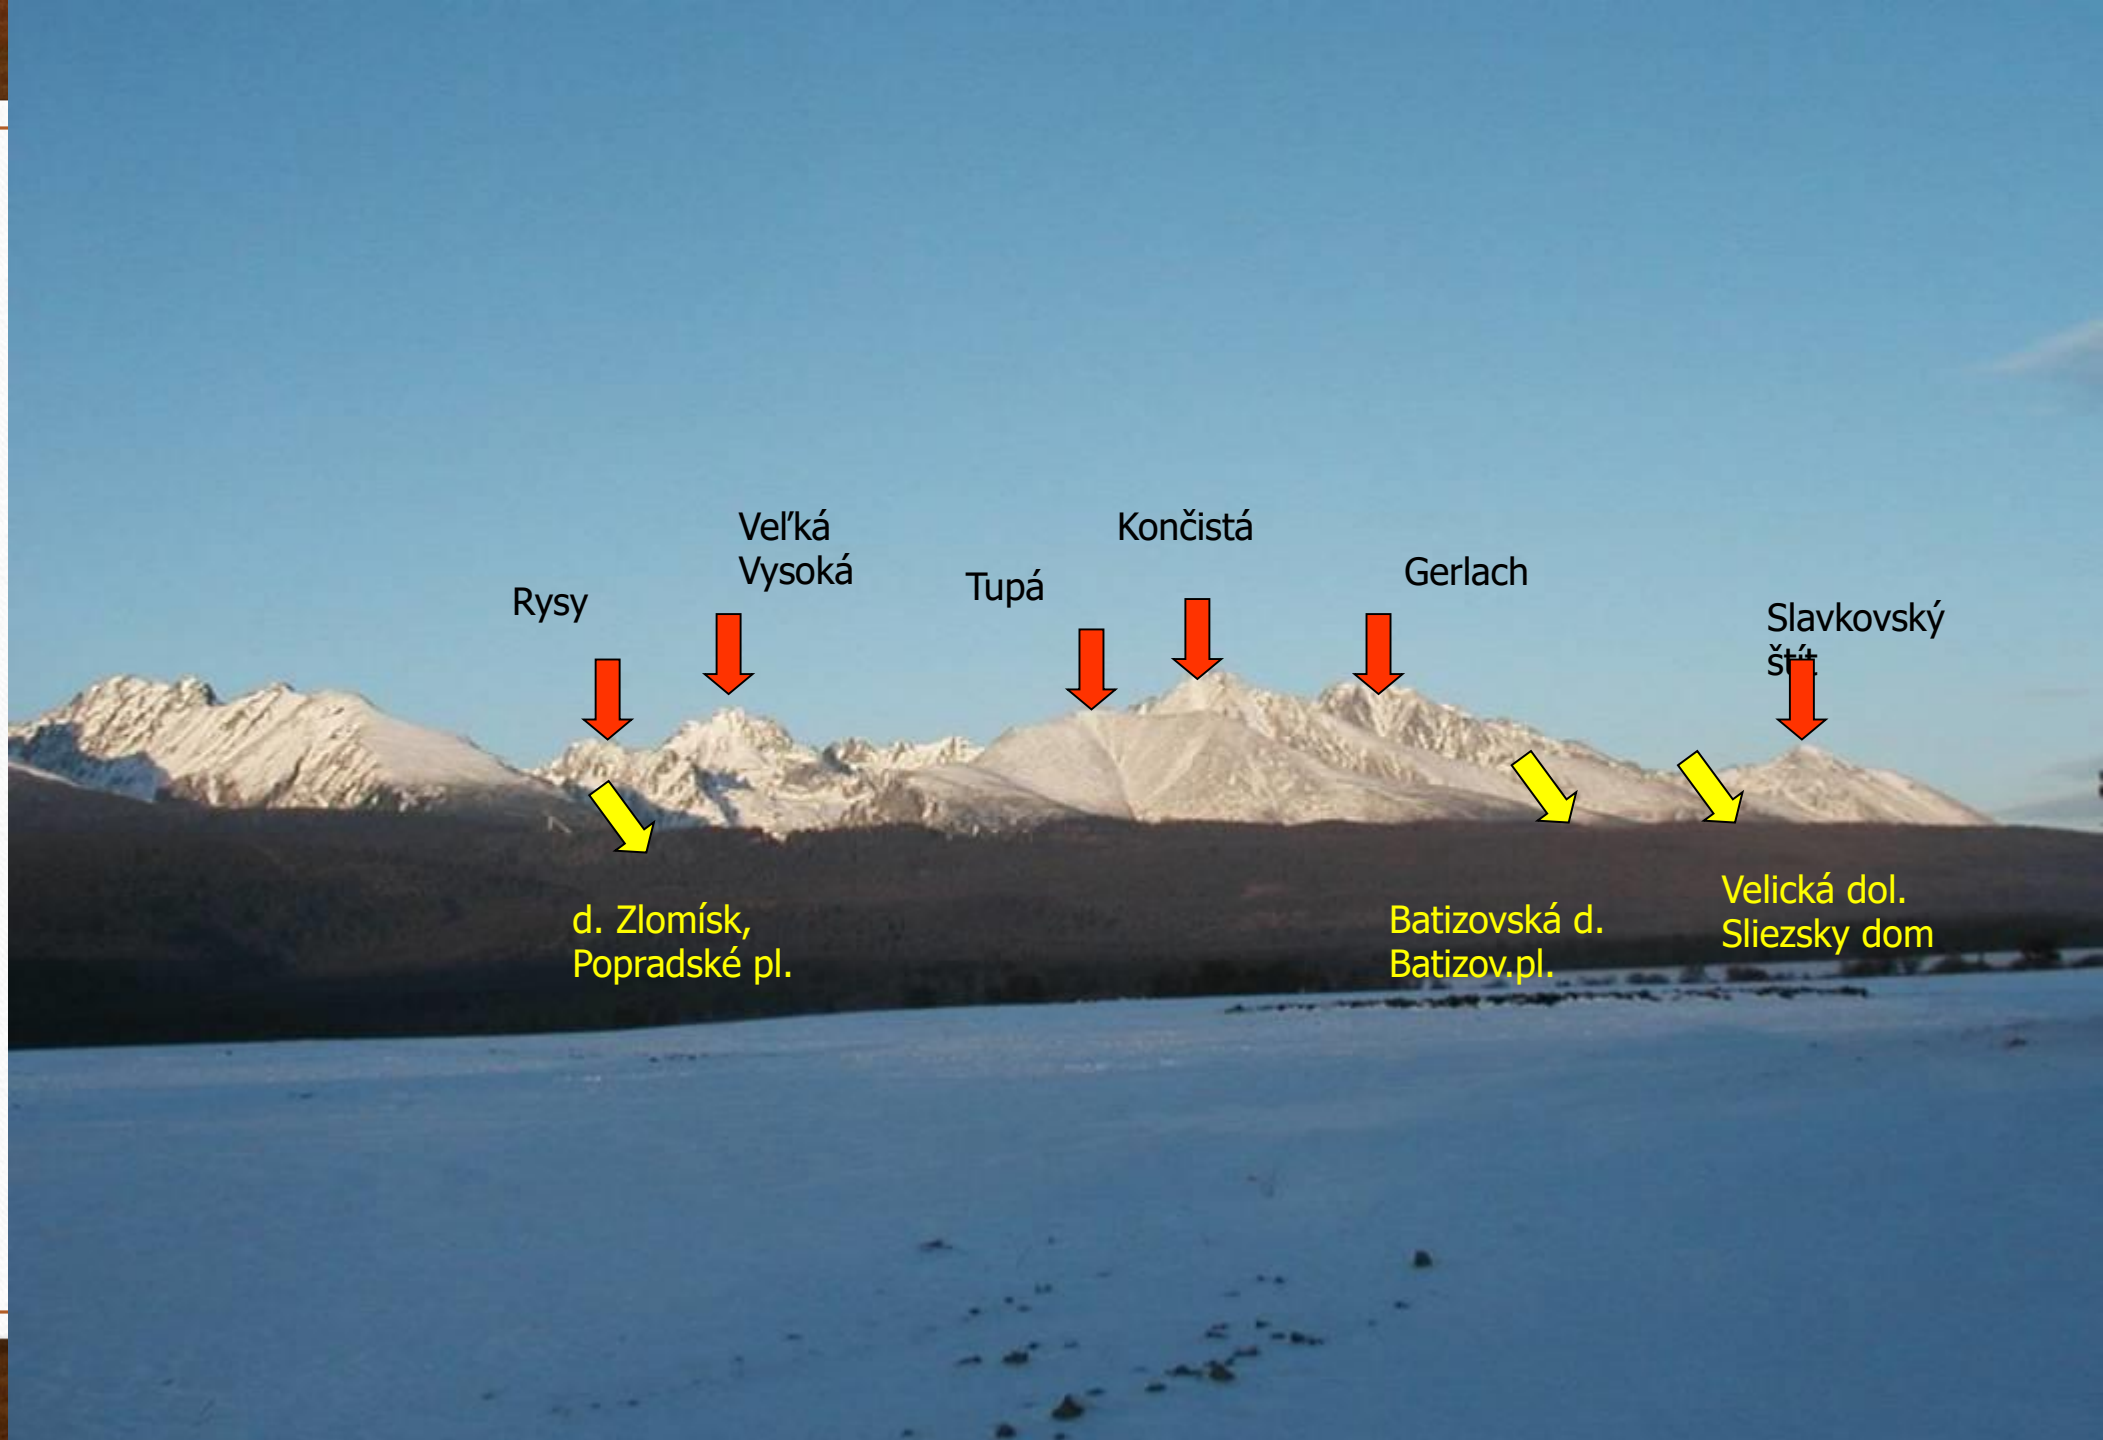

Panoráma Tatier

Pohľad na Vysoké Tatry od Štrby
podľa tur. sprievodcu R.Máša, 1933

1. Tupa. — 2. Končysta. — 3. Gerlsdorfer Spitze.

Aussicht vom Csorbaer See.

1. Krivan. — 2. Sedilko. — 3. Kratka. — 4. Ostra. — 5. Csorbaer Solisko. — 6. Csorbaerspitze. —
7. Vordere Bastei. — 8. Patria. — 9. Ochsenrücken. — 10. Kopki. — 11. Tatraspitze. — 12. Ganek. —
13. Österwa. — 14. Tupa. — 15. Končysta. — 16. Schlagendorferspitze.

Aussicht von Tátralomnic.

1. Schlagendorfer Spitze. — 2. Kohlbachtal. — 3. Lomnicer Kamm. —
 4. Lomnicer Spitze. — 5. Westliche Gabelspitze. — 6. Gabelscharte (in
 der Fallinie das Steinbachseetal). — 7. Grosse Gabelspitze. — 8. Kes-
 marker Spitze. — 9. Ratzenbergjoch. — 10. Grosser Ratzenberg.

Kriváň

Krátka

Ostrá

Solisko

Patria

Zelené pleso
Prm. Váhu
d.Za Handel

Furkotská d.
Wahlenbergove
plesá

Mlynica d.
Vdp. Skok